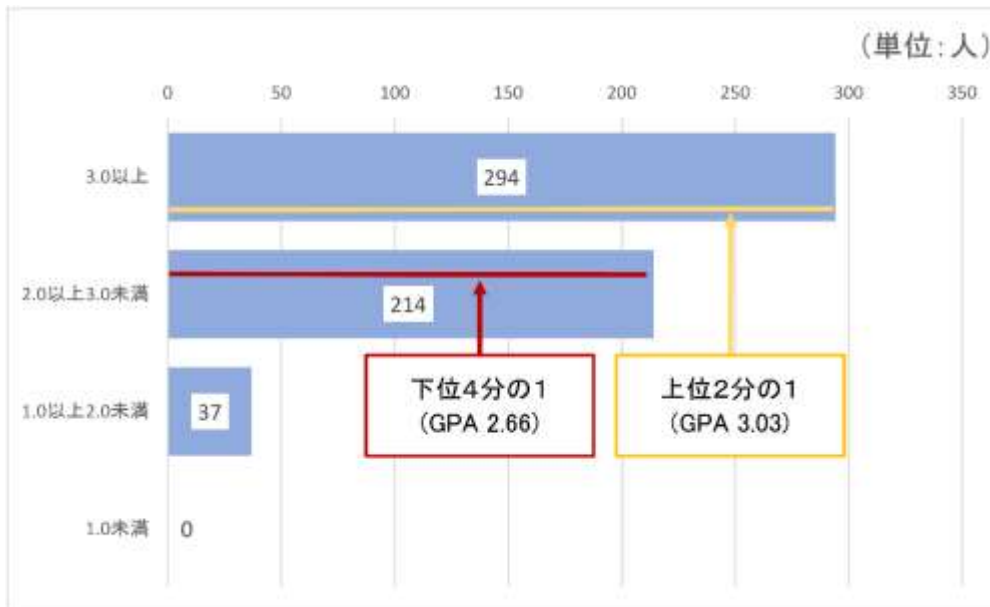

1 年次在学生のG P A数値の分布状況

在学生数 : 545名 (2020年度入学者で退学者を除く)

G P A 上位 2 分の 1 : 3.03

G P A 下位 4 分の 1 : 2.66

(次ページに続く)

2年次在学生のGPA数値の分布状況

在 student 数：570名 (2019年度入学者で退学者、休学中・留学中・2年次生でない者を除く)

GPA 上位 2 分の 1：2.92

GPA 下位 4 分の 1：2.56

3年次在学生のGPA数値の分布状況

在 student 数：626名 (2018年度入学者で退学者、休学中・留学中・3年次生でない者を除く)

GPA 上位 2 分の 1：2.77

GPA 下位 4 分の 1：2.38